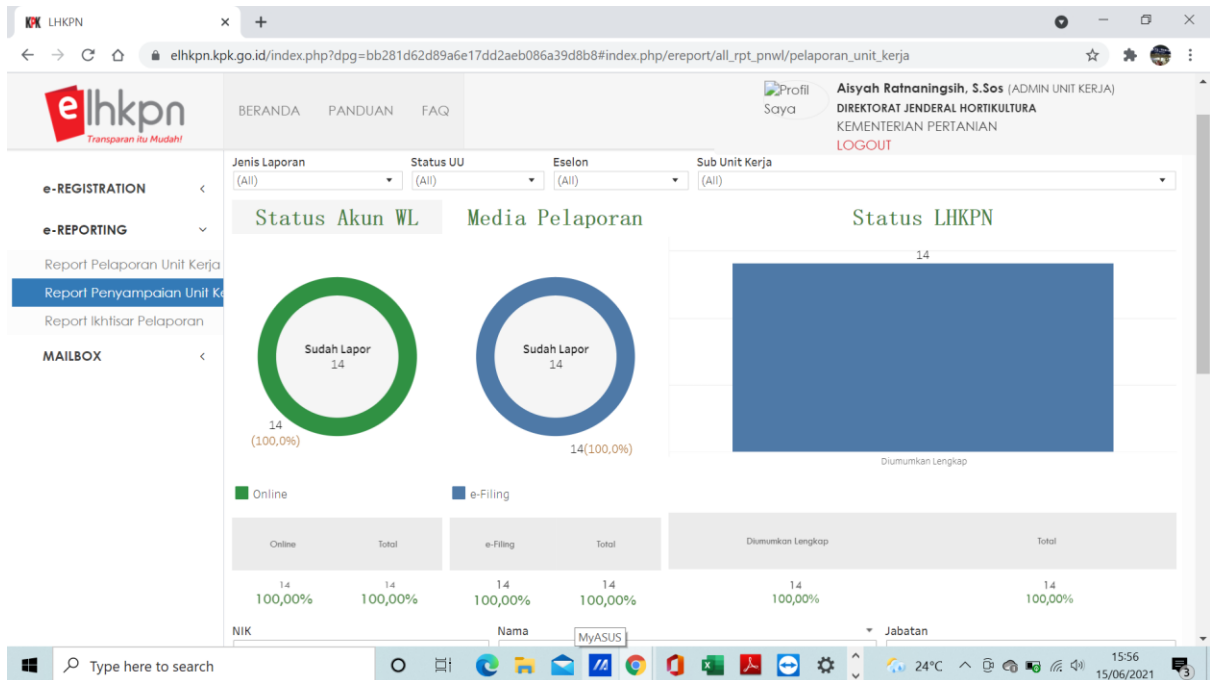

Print Screen LHKPN

elhkpn

BERANDA PANDUAN FAQ

Profil Saya **Aisyah Ratnaningsih, S.Sos (ADMIN UNIT KERJA)**
DIREKTORAT JENDERAL HORTIKULTURA
 KEMENTERIAN PERTANIAN
 LOGOUT

e-REGISTRATION

e-REPORTING

Report Pelaporan Unit Kerja