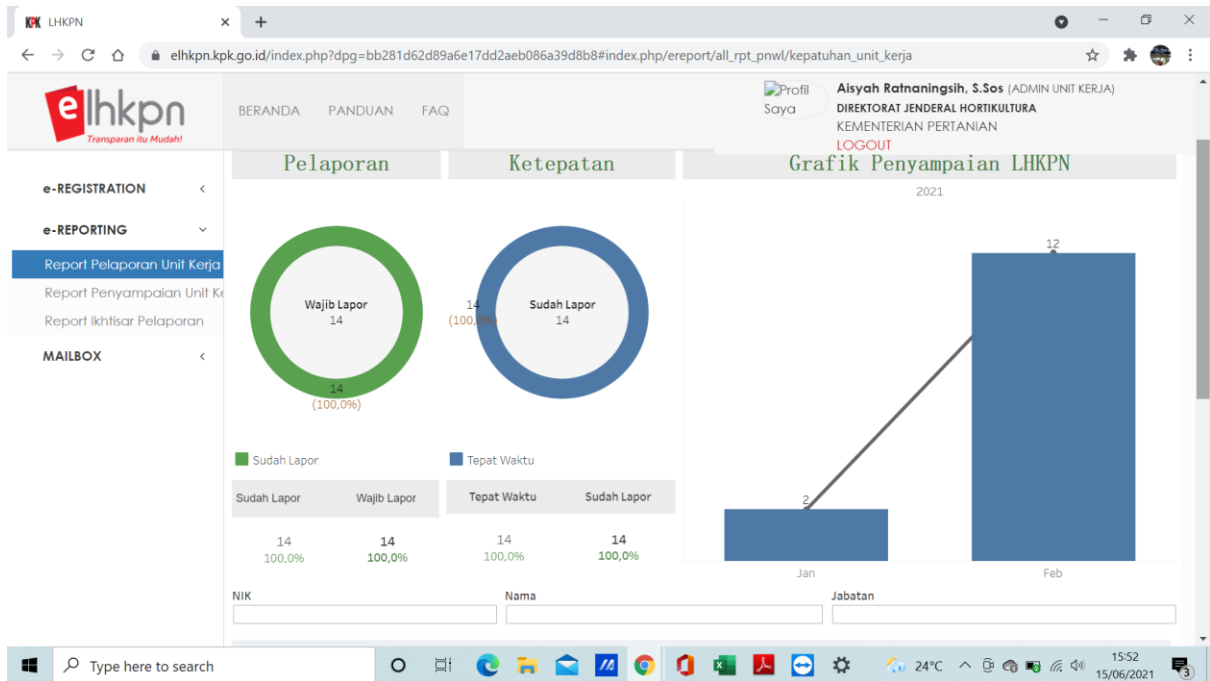

Print Screen LHKPN

elhkpn

BERANDA PANDUAN FAQ

Profil Saya **Aisyah Ratnaningsih, S.Sos (ADMIN UNIT KERJA)**
DIREKTORAT JENDERAL HORTIKULTURA
 KEMENTERIAN PERTANIAN
 LOGOUT

e-REGISTRATION

e-REPORTING

Report Pelaporan Unit Kerja